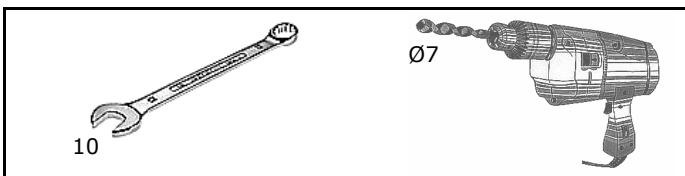

MONTAGE CHAISE MOTEUR KALAO KALAO ENGINE BRACKET ASSEMBLY

15 min.

NON INCLUS DANS LE KIT NOT INCLUDED IN THE PACK