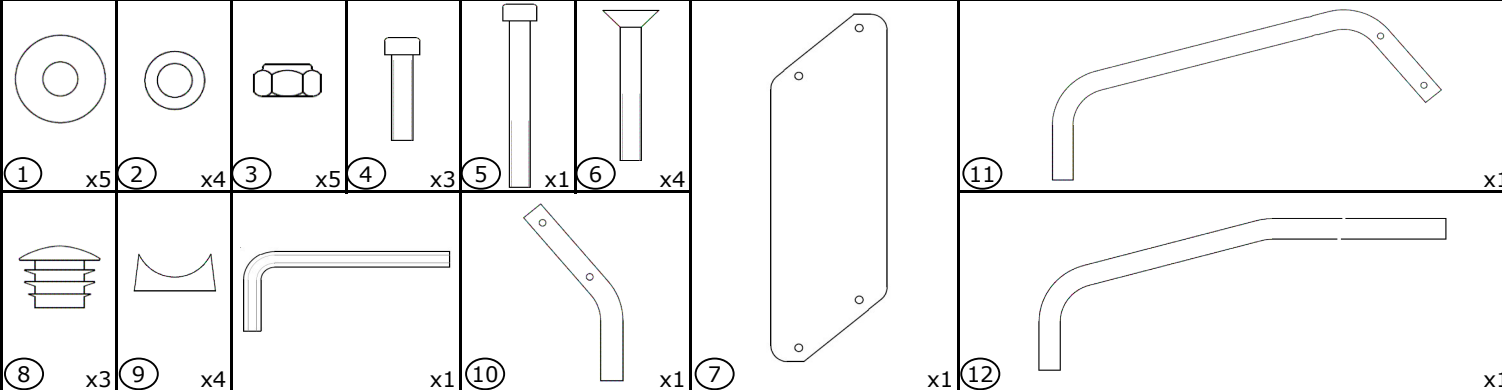

MONTAGE CHAISE MOTEUR KALAO KALAO ENGINE BRACKET ASSEMBLY

15 min.

NON INCLUS DANS LE KIT NOT INCLUDED IN THE PACK